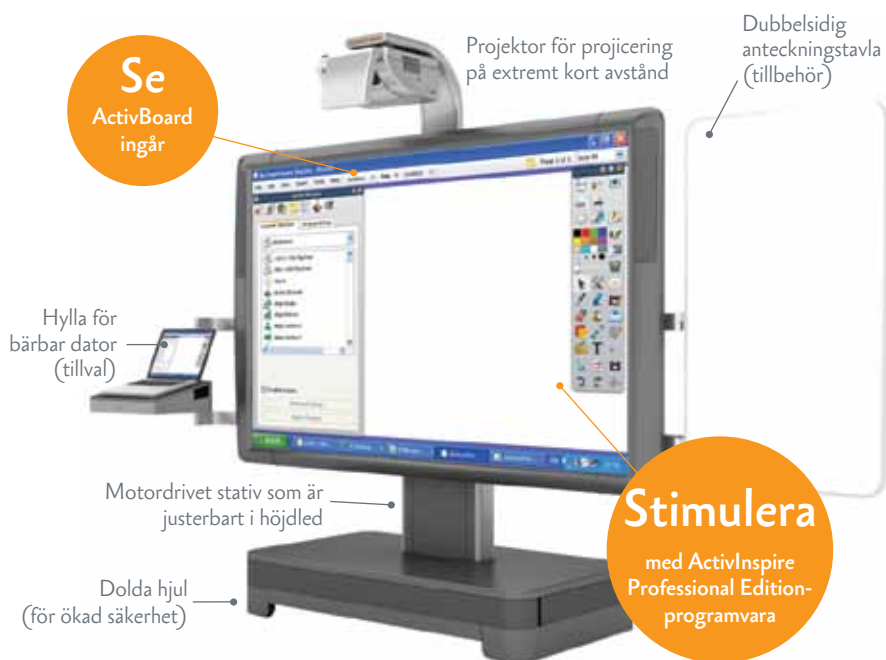

Urvalet av tillbehör – ActivBoard Mobile System erbjuder en rad tillbehör av hög kvalitet som ger ökad flexibilitet. Hylla med läsbart fack för bärbar dator, anteckningstavla och en läsbar förvaringslåda kan läggas till när som helst för att underlätta för lärare och förbättra inlärningsmiljön.

Allt-i-ett-lösningen innefattar:

- ActivBoard-tavla
- Projektor för projicering på extremt kort avstånd
- Stativ som är ställbart i höjdlöd

Extra tillbehör:

- Hylla med läsbart fack för bärbar dator
- Dubbelsidig anteckningstavla
- Stor förvaringslåda

ActivBoard Mobile System

Hyllan med låsbart fack (tillval) rymmer en bärbar dator på upp till 17 tum

Förvaringslådan kan låsas för ökad säkerhet

Viktiga funktioner

Robust design – Komponenter av hög kvalitet som är byggda för att hålla

Justerbart i höjdlöd – Det är enkelt att höja och sänka ActivBoard-tavlan och göra smidiga förflyttningar mellan lokaler med det motordrivna stativet

DLP-teknik – När inga filter behöver rengöras minskar kostnaderna märkbart